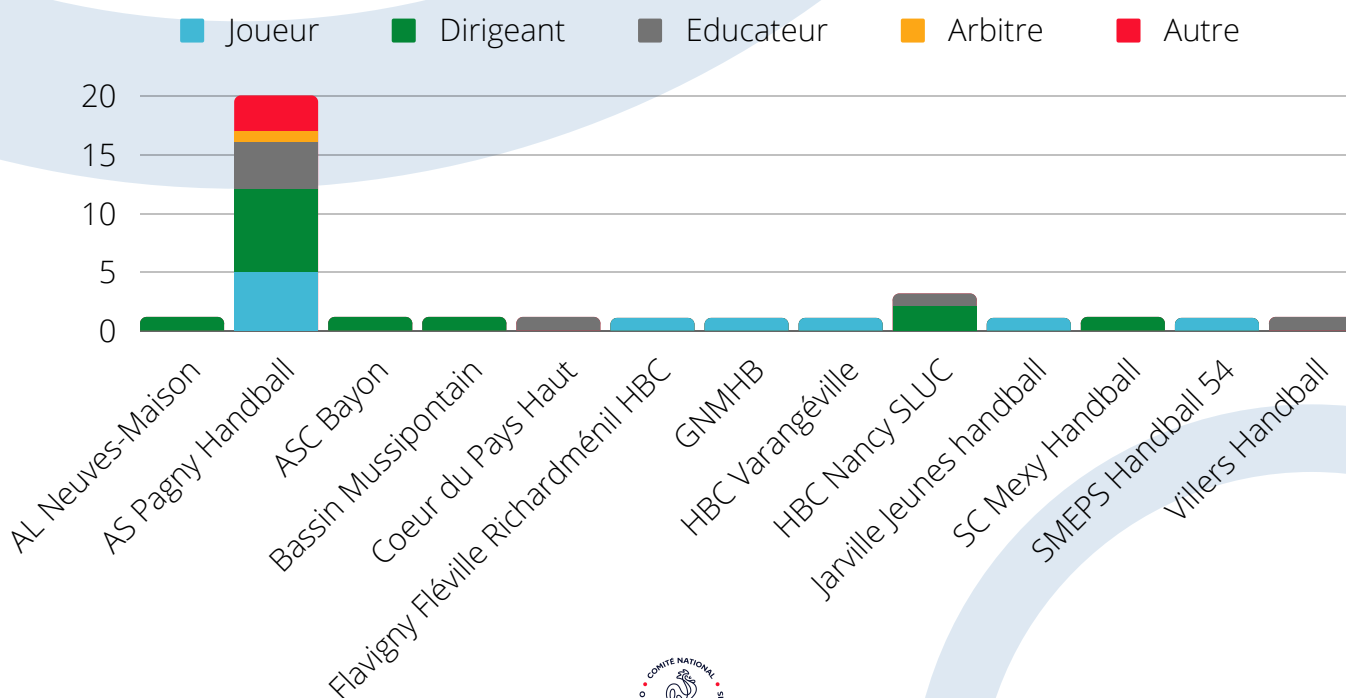

HANDBALL

Nom du club	Total	Joueur	Dirigeant	Educateur	Arbitre	Autre
AL Neuves-Maison	1		1			
AS Pagny Handball	20	5	7	4	1	3
ASC Bayon	1		1			
Bassin Mussipontain	1		1			
Coeur du Pays Haut-Handball	1			1		
Flavigny - Fléville Richardmenil HBC	1	1				
Grand Nancy Métropole Handball	1	1				
Handball Club Varangéville	1	1				
HBC Nancy SLUC	3		2	1		
Jarville Jeunes Handball	1	1				
SC Mexy Handball	1		1			
SMEPS Handball 54	1	1				
Villers Handball	1			1		
Total	34	10	13	7	1	3