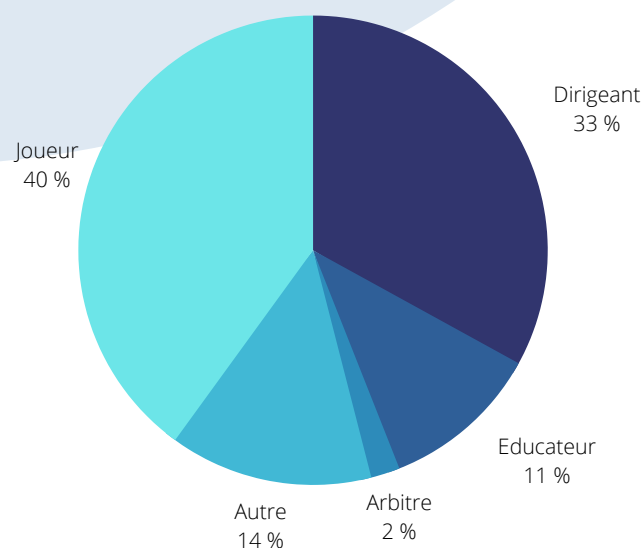

Répartition des réponses de l'enquête selon les acteurs sportifs