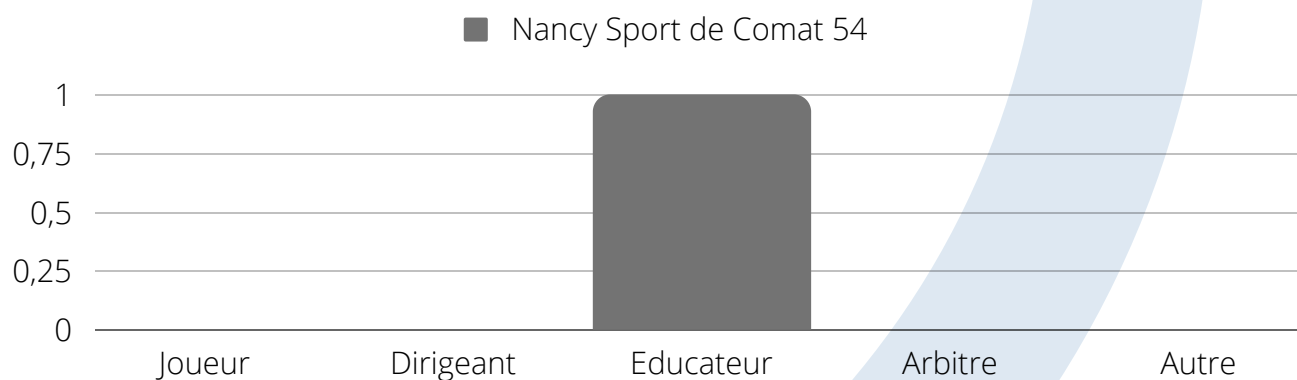

KICK-BOXING

Nom du club	Total	Joueur	Dirigeant	Educateur	Arbitre	Autre
Henson Gym Ludres	1		1			
Royal Team Essey-lès-Nancy	2	2				
Total	3	2	1	0	0	0

LUTTE

Nom du club	Total	Joueur	Dirigeant	Educateur	Arbitre	Autre
Nancy Sport de Combat 54	1			1		
Total	1	0	0	1	0	0