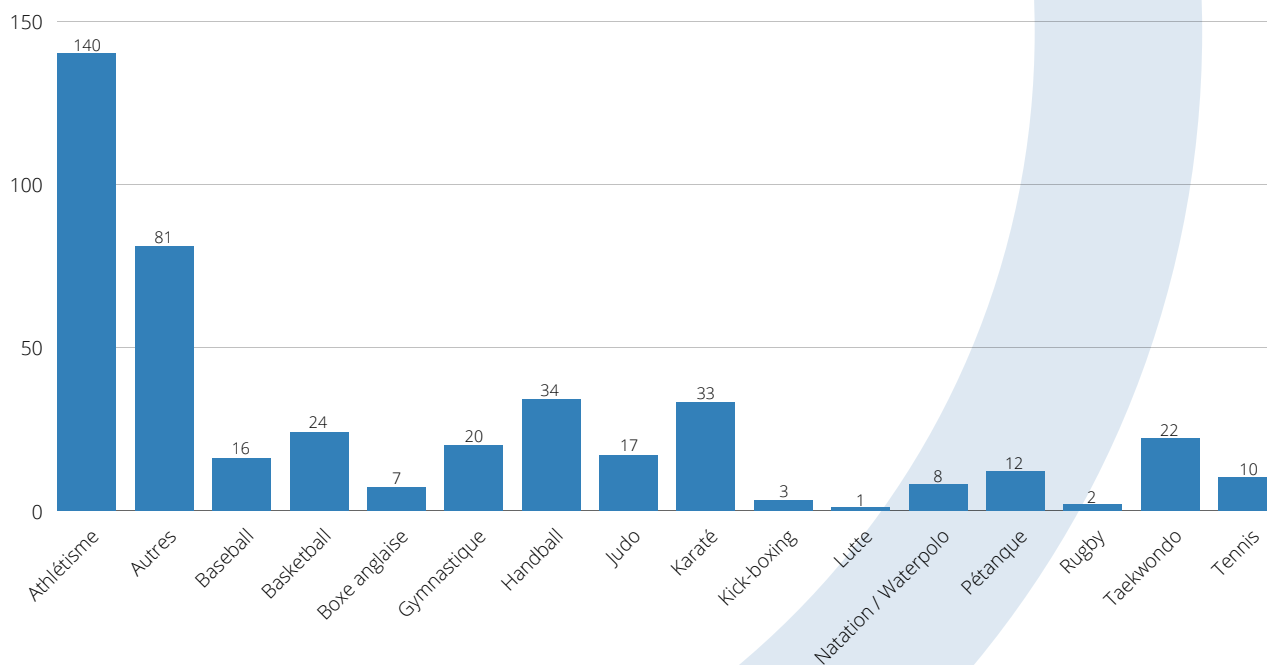

STATISTIQUES 2021

Graphique du total des réponses de l'enquête par disciplines