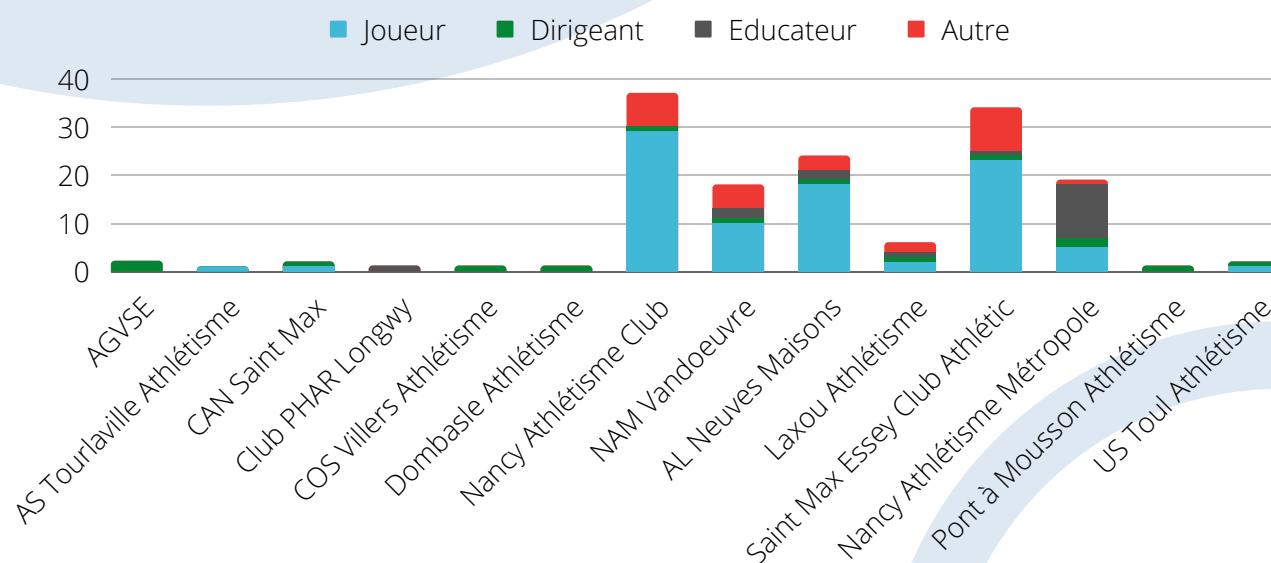

STATISTIQUES 2021

Graphique du total des réponses de l'enquête par disciplines

Répartition des réponses de l'enquête selon les acteurs sportifs

ATHLÉTISME

Nom du club	Total	Joueur	Dirigeant	Educateur	Arbitre	Autre
Athlétisme Gondreville Villey St Etienne	2		2			
AS Tourlaville Athlétisme	1	1				
C.A.N Saint Max	2	1	1			
Club PHAR Longwy	1			1		
COS Villers Athlétisme	1		1			
Dombasle Athlétisme	1		1			
Nancy Athlétisme Club	37	29	1			7
N.A.M Vandoeuvre	18	10	1	2		5
A.L Neuves Maisons	24	18	1	2		3
Laxou Athlétisme	6	2	1	1		2
Saint Max Essey Club Athletic	35	23	2	1		9
Nancy Athlétisme Métropole	9	5	2	1		1
Pont à Mousson Athlétisme	1		1			
US Toul Athlétisme	2	1	1			
Total	140	90	15	8	0	27