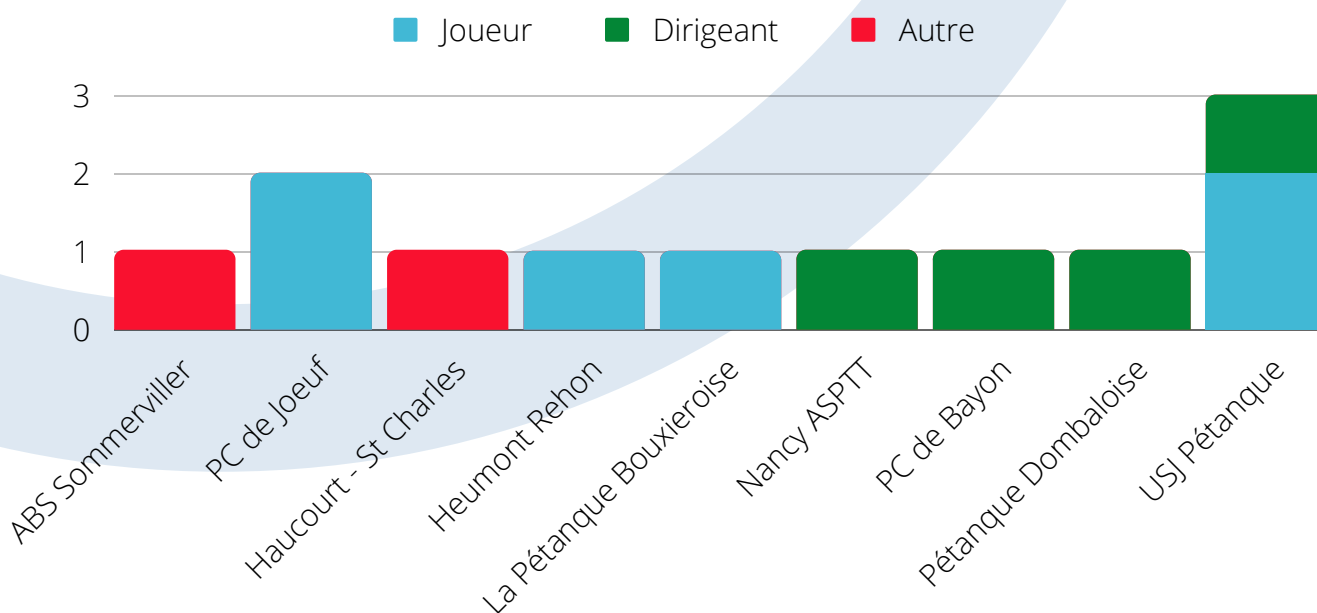

PÉTANQUE

Nom du club	Total	Joueur	Dirigeant	Educateur	Arbitre	Autre
ABS Sommerviller	1					1
Association Pétanque Club de Joeuf	2	2				
Haucourt - St Charles	1					1
Heumont Rehon	1	1				
La Pétanque Bouxieroise	1	1				
Nancy ASPTT	1		1			
Pétanque Club de Bayon	1		1			
Pétanque Dombaloise	1		1			
USJ Pétanque	3	2	1			
Total	12	6	4	0	0	2