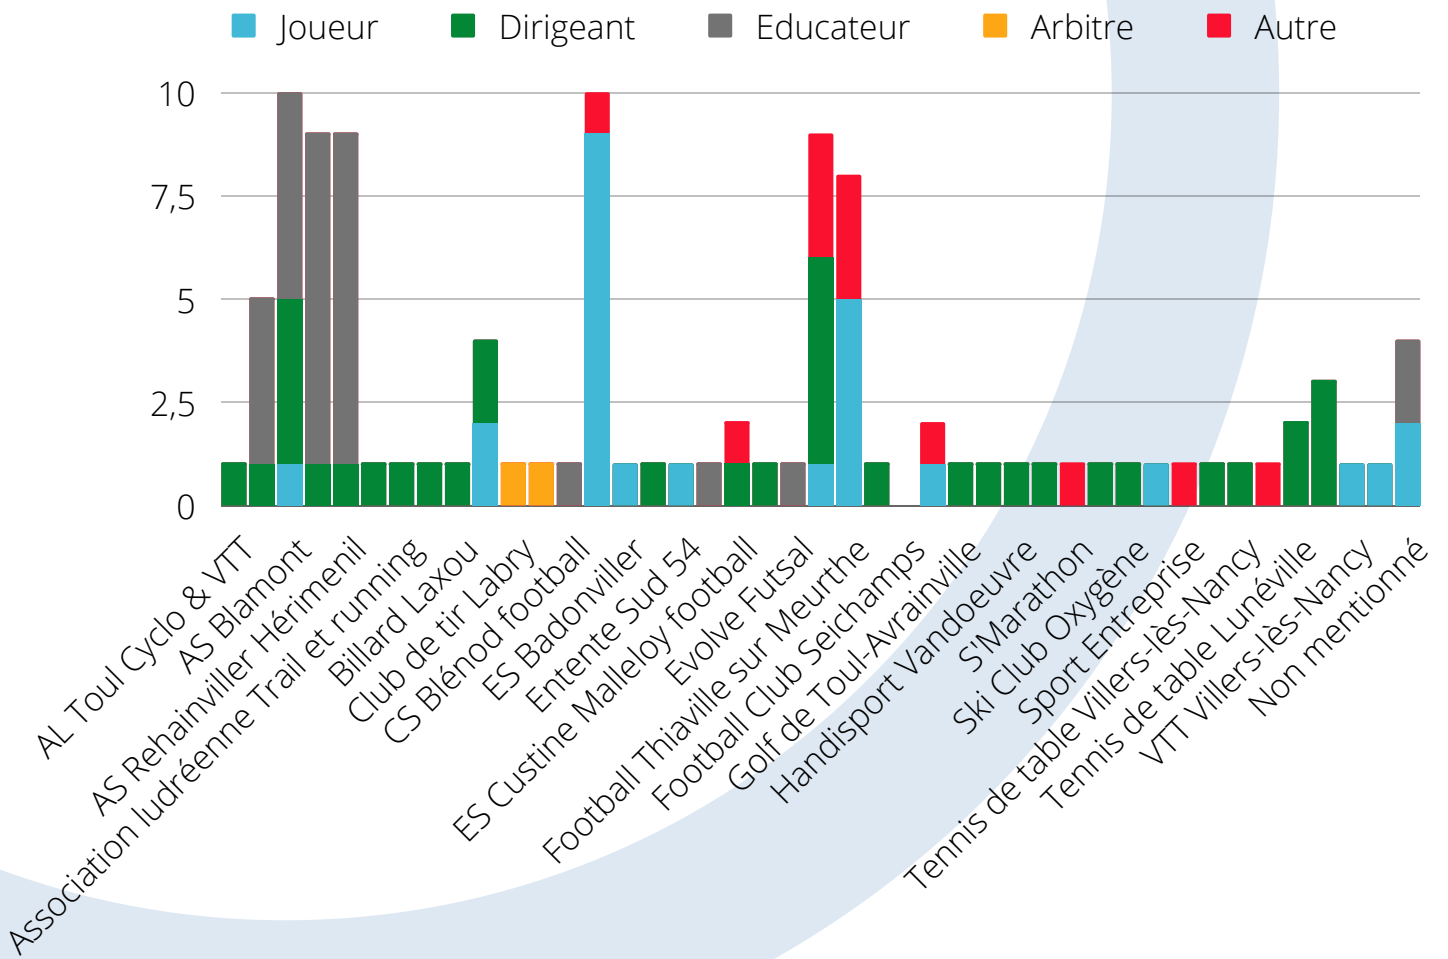

AUTRE DISCIPLINE

Nom du club	Total	Joueur	Dirigeant	Educateur	Arbitre	Autre
Foug CP	1	1				
Golf de Toul-Avrainville	1		1			
GSNM	1		1			
Handisport Vandoeuvre	1		1			
OVMH	1		1			
S'Marrathon	1					1
SC Malzeville Football	1		1			
Ski Club Oxygène	1		1			
SLUC Nancy	1	1				
Sport entreprise	1					1
Team Macadam's Cowboys Cyclisme	1		1			
Tennis de table Villers-lès- Nancy	1		1			
Tennis de table Laxou Alez	1					1
Tennis de table Lunéville	2		2			
Tir à l'arc Varangéville	3		3			
VTT Villers-lès-Nancy	1	1				
Waterpolo	1	1				
Non mentionné	4	2		2		
Total	81	26	36	5	2	12

AUTRE DISCIPLINE