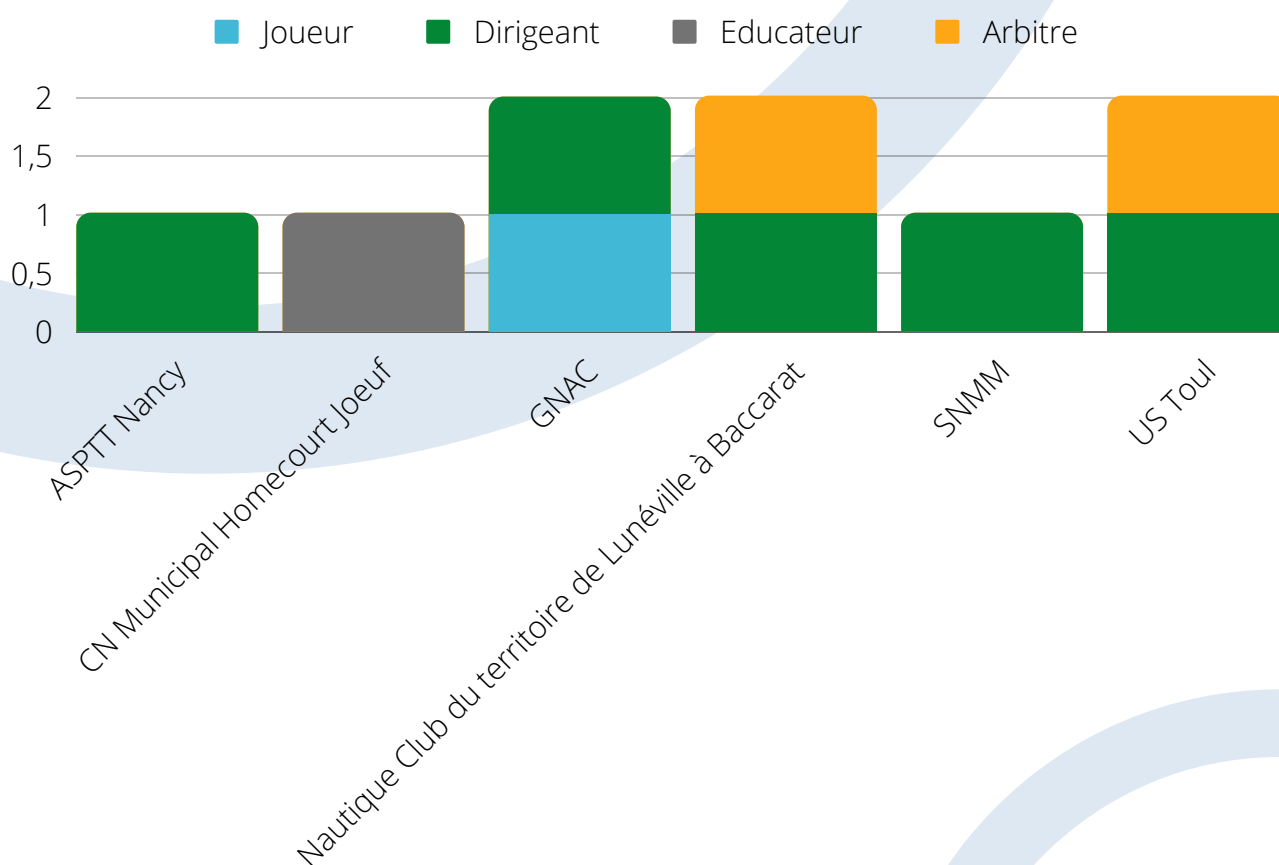

NATATION / WATERPOLO

Nom du club	Total	Joueur	Dirigeant	Educateur	Arbitre	Autre
ASPTT Nancy	1		1			
CN Municipal Homecourt-Joeuf	1			1		
Grand Nancy Aquatique Club	2	1	1			
Nautique Club du territoire de Lunéville a Baccarat	2		1		1	
Société Nautique de Moselle et Madon	1		1			
Union Sportive Toul	1				1	
Total	8	1	4	1	2	0