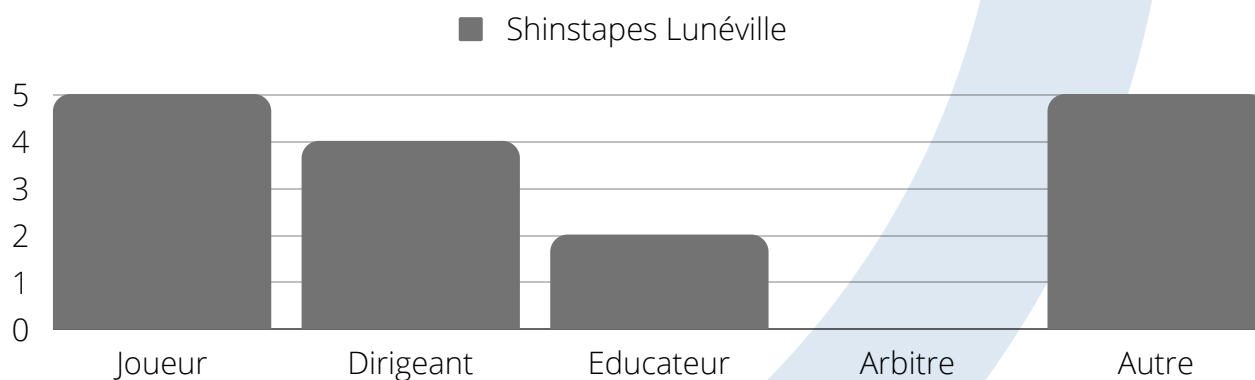

BASEBALL

Nom du club	Total	Joueur	Dirigeant	Educateur	Arbitre	Autre
Shinstapes Lunéville	16	5	4	2		5
Total	16	5	4	2	0	5