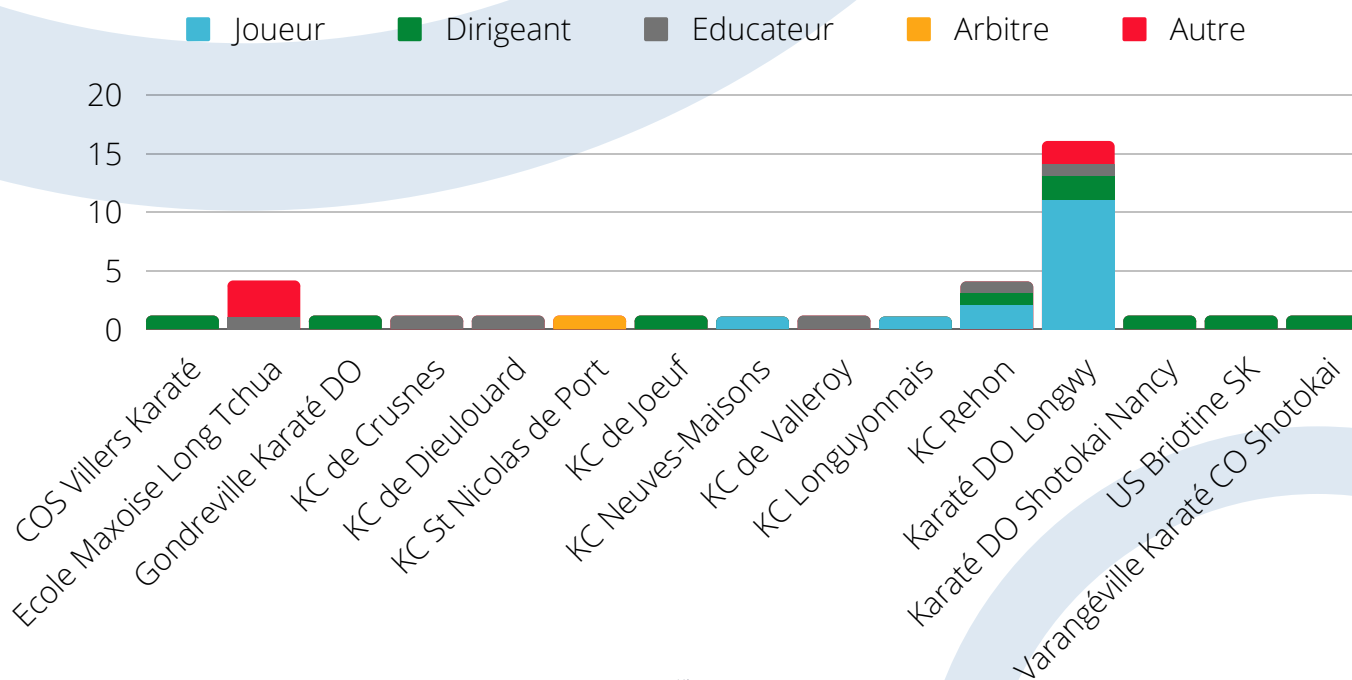

KARATÉ

Nom du club	Total	Joueur	Dirigeant	Educateur	Arbitre	Autre
COS Villers Karaté	1		1			
Ecole Maxoise Long Tchua Arts Martiaux Chinois	1			1		
Gondreville Karaté DO	1		1			
Karaté Club de Crusnes	1			1		
Karaté Club de Dieulouard	1			1		
Karaté Club St-Nicolas-de-Port	1				1	
Karaté Club de Joeuf	1		1			
Karaté Club de Neuves-Maisons	1	1				
Karaté Club de Valleroy	1			1		
Karaté Club Longuyonnais	1	1				
Karaté Club Rehon	4	2	1	1		
Karaté DO Longwy	16	11	2	1		2
Karaté DO Shotokai Nancy	1		1			
US Briotine SK	1		1			
Varangéville Karaté Do Shotokai	1		1			
Total	33	15	9	6	1	2