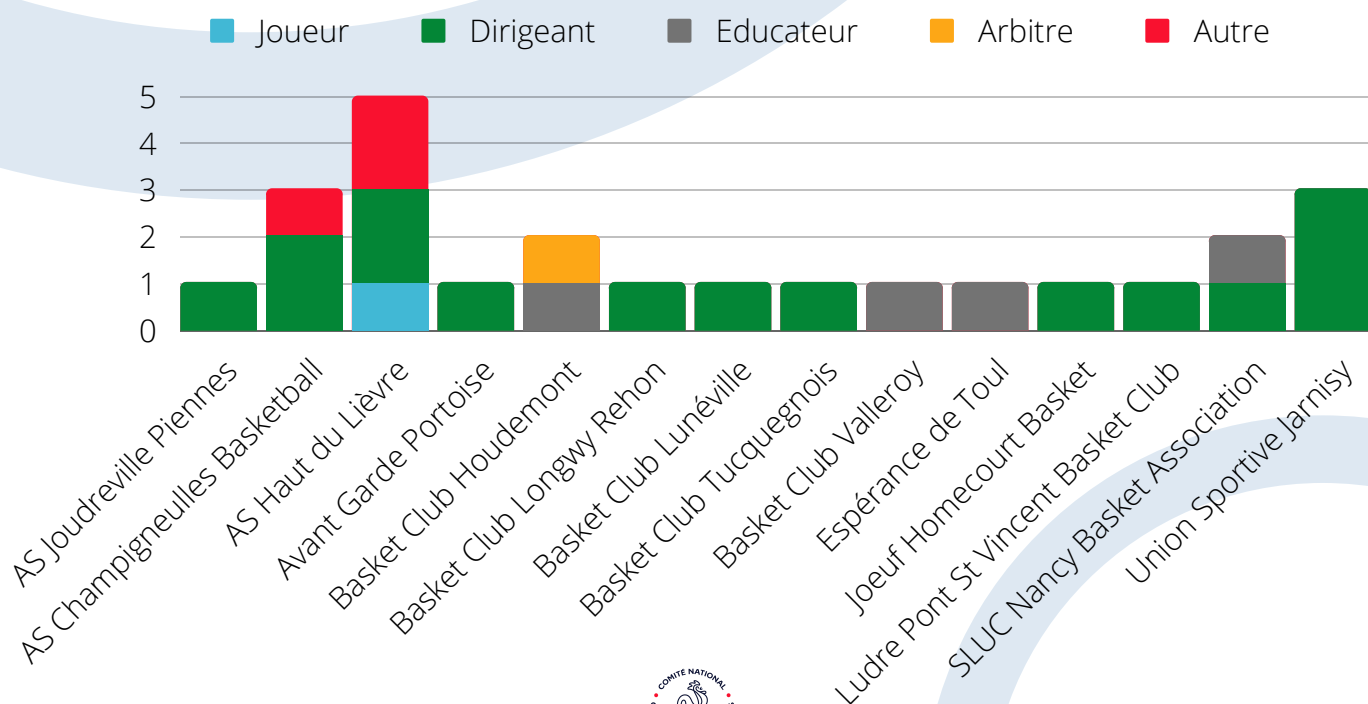

AUTRE DISCIPLINE

BASEBALL

Nom du club	Total	Joueur	Dirigeant	Educateur	Arbitre	Autre
Shinstapes Lunéville	16	5	4	2		5
Total	16	5	4	2	0	5

BASKETBALL

Nom du club	Total	Joueur	Dirigeant	Educateur	Arbitre	Autre
A.S Joudreville Piennes	1		1			
A.S Champigneulles Basket Ball	3		2			1
A.S Haut du Lièvre	5	1	2			2
Avant Garde Portoise	1		1			
Basket Club Houdemont	2			1	1	
Basket Club Longwy Rehon	1		1			
Basket Club Luneville	1		1			
Basket Club Tucquegnois	1		1			
Basket Club Valleroy	1			1		
Espérance de Toul	1			1		
Joeuf Homecourt Basket	1		1			
Ludres - Pont St Vincent Basket Club	1		1			
SLUC Nancy Basket Association	2		1	1		
Union Sportive Jarnisy	3		3			
Total	24	1	15	4	1	3

BOXE ANGLAISE

Nom du club	Total	Joueur	Dirigeant	Educateur	Arbitre	Autre
Arts Martiaux Toulois	1		1			
B.C Villerupt	1		1			
Olympique Maxois	1		1			
U.S du Bassin Longwy	4	1	1	1		1
Total	7	1	4	1	0	1

GYMNASTIQUE