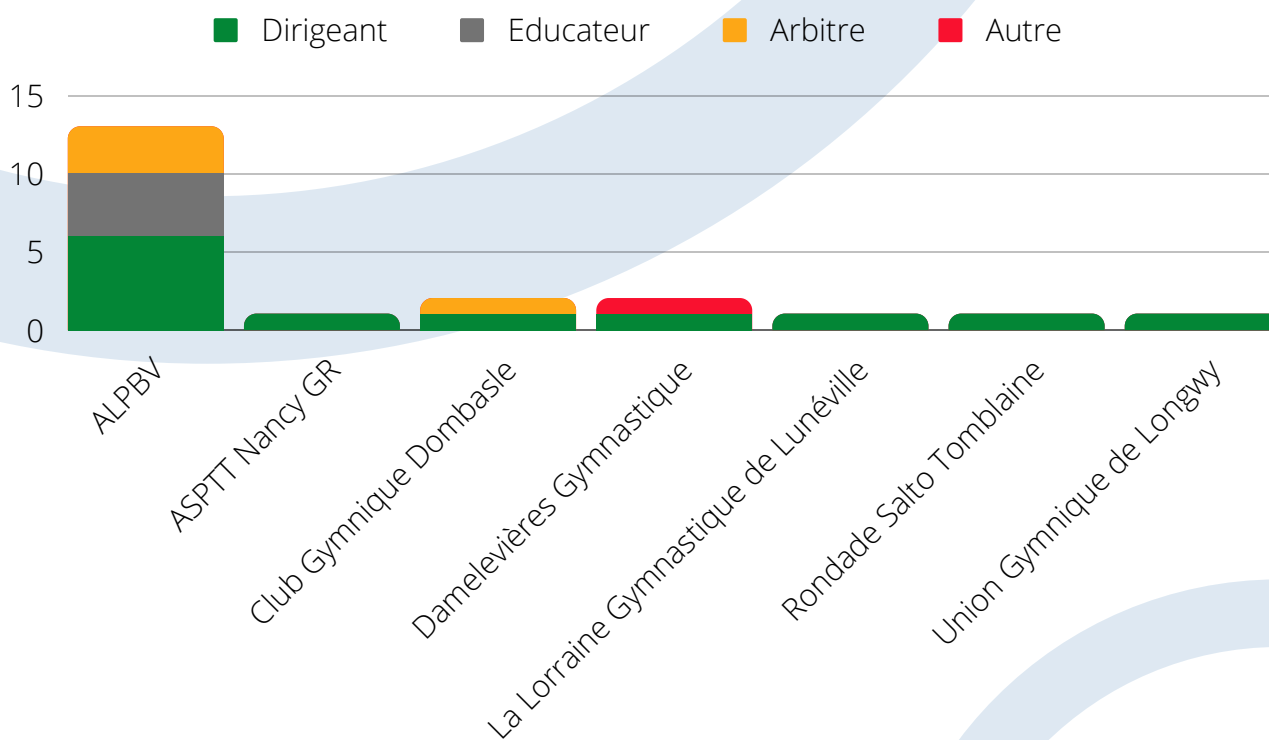

GYMNASTIQUE

Nom du club	Total	Joueur	Dirigeant	Educateur	Arbitre	Autre
Amical Laïque Pierre Brossolette Vandoeuvre	13		6	4		3
ASPTT Nancy GR	1		1			
Club Gymnique Dombasle	1		1			
Damelevières Gymnastique	2		1			1
La Lorraine Gymnastique de Lunéville	1		1			
Rondade Salto Tomblaine	1		1			
Union Gymnique de Longwy	1		1			
Total	20	0	12	4	0	4