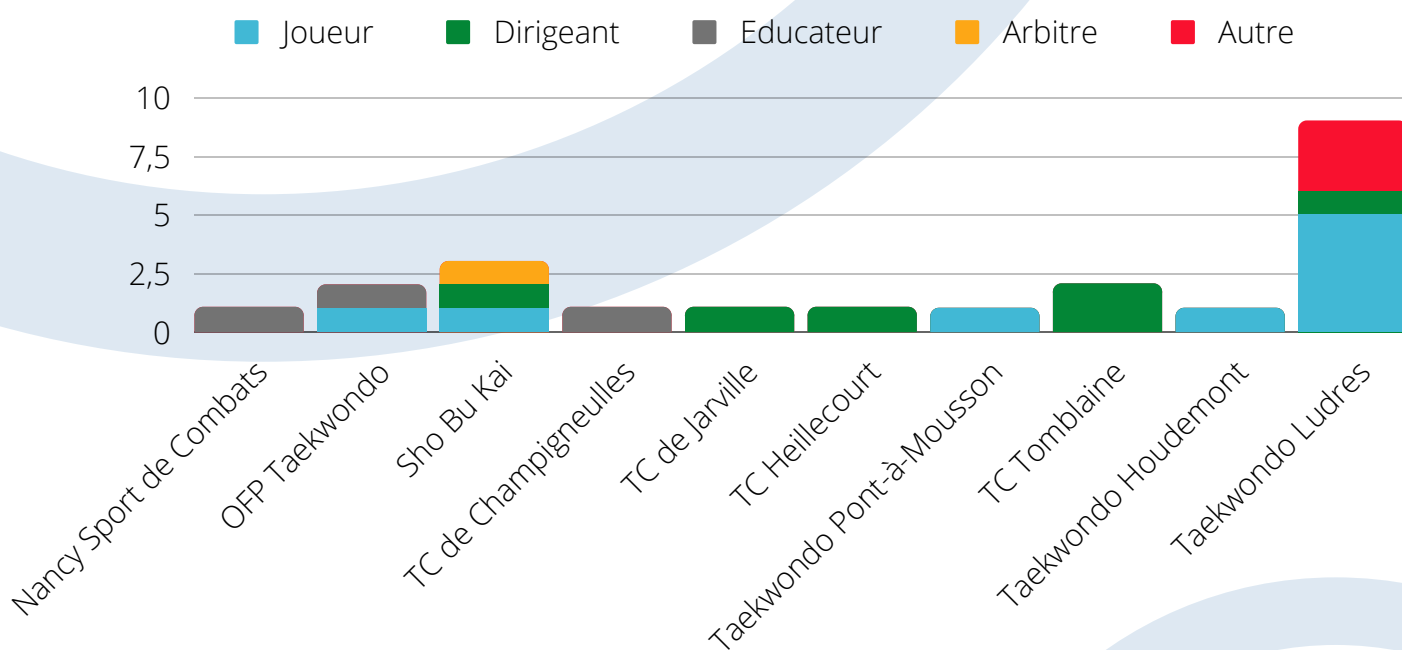

TAEKWONDO

Nom du club	Total	Joueur	Dirigeant	Educateur	Arbitre	Autre
Nancy Sports de Combats	1			1		
OFP Taekwondo	2	1		1		
SHO BU KAI	3	1	1		1	
Taekwondo Club de Champigneulles	1			1		
Taekwondo Club de Jarville	1		1			
Taekwondo Club Heillecourt	1		1			
Taekwondo Pont-à-Mousson	1	1				
Taekwondo Club Tomblaine	2		2			
Taekwondo Houdemont	1	1				
Taekwondo Ludres	9	5	1			3
Total	22	9	6	3	1	3