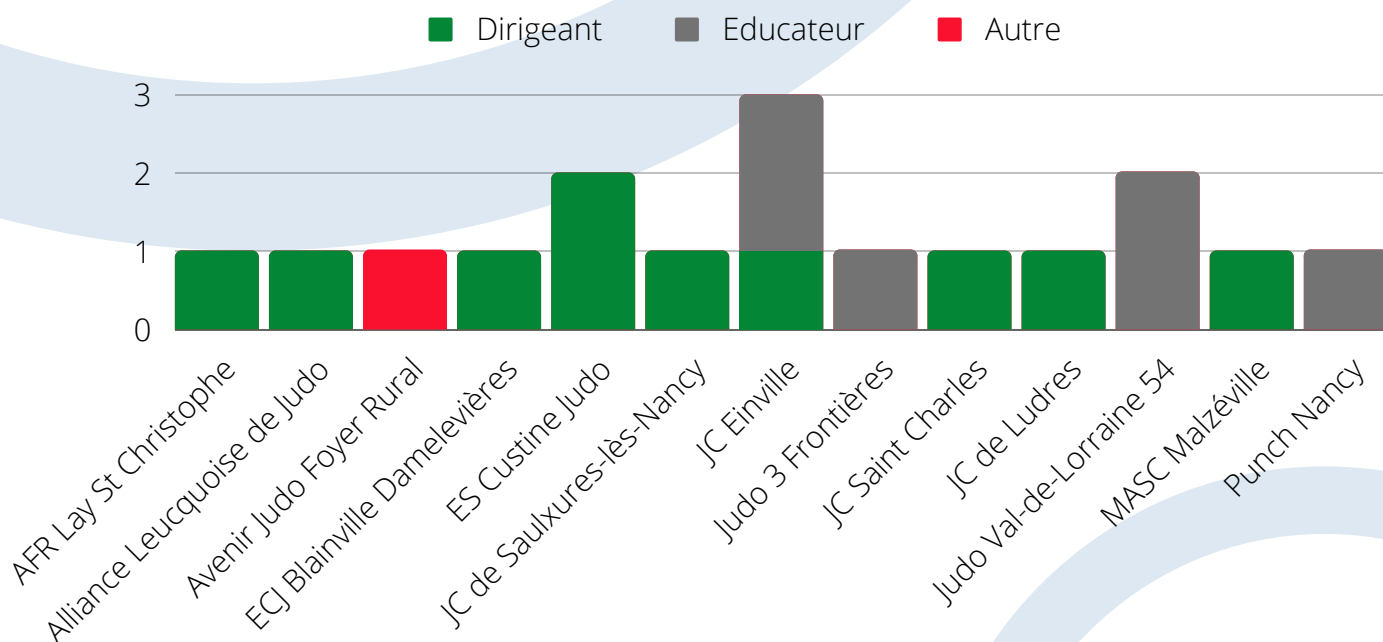

JUDO

Nom du club	Total	Joueur	Dirigeant	Educateur	Arbitre	Autre
A.F.R Lay St Christophe	1		1			
Alliance Leucquoise de Judo	1		1			
Avenir Judo Foyer Rural	1					1
EC.J Blainville Damelevières	1		1			
ES Custines Judo	2		2			
JC de Saulxures-lès-Nancy	1		1			
JC Einville	3		1	2		
Judo 3 Frontières	1			1		
JC Saint Charles	1		1			
JC de Ludres	1		1			
Judo Val-de-Lorraine 54	2			2		
MASC Malzéville	1		1			
Punch Nancy	1			1		
Total	17	0	10	6	0	1