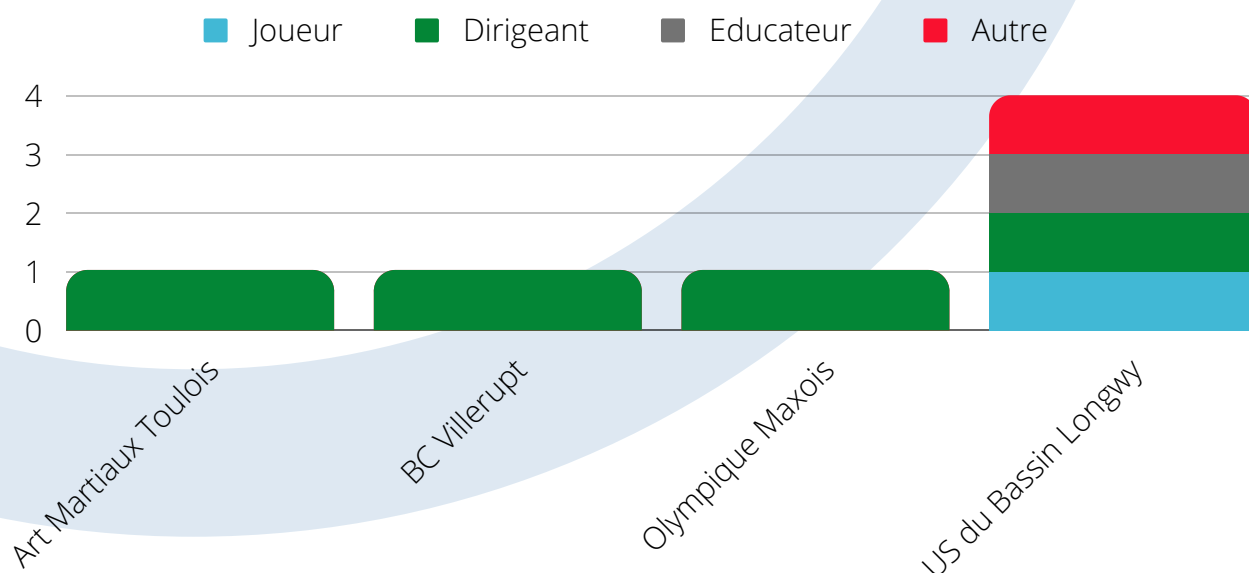

AUTRE DISCIPLINE

BASEBALL

Nom du club	Total	Joueur	Dirigeant	Educateur	Arbitre	Autre
Shinstapes Lunéville	16	5	4	2		5
Total	16	5	4	2	0	5

BASKETBALL

Nom du club	Total	Joueur	Dirigeant	Educateur	Arbitre	Autre
A.S Joudreville Piennes	1		1			
A.S Champigneulles Basket Ball	3		2			1
A.S Haut du Lièvre	5	1	2			2
Avant Garde Portoise	1		1			
Basket Club Houdemont	2			1	1	
Basket Club Longwy Rehon	1		1			
Basket Club Luneville	1		1			
Basket Club Tucquegnois	1		1			
Basket Club Valleroy	1			1		
Espérance de Toul	1			1		
Joeuf Homecourt Basket	1		1			
Ludres - Pont St Vincent Basket Club	1		1			
SLUC Nancy Basket Association	2		1	1		
Union Sportive Jarnisy	3		3			
Total	24	1	15	4	1	3

BOXE ANGLAISE

Nom du club	Total	Joueur	Dirigeant	Educateur	Arbitre	Autre
Arts Martiaux Toulois	1		1			
B.C Villerupt	1		1			
Olympique Maxois	1		1			
U.S du Bassin Longwy	4	1	1	1		1
Total	7	1	4	1	0	1

GYMNASTIQUE